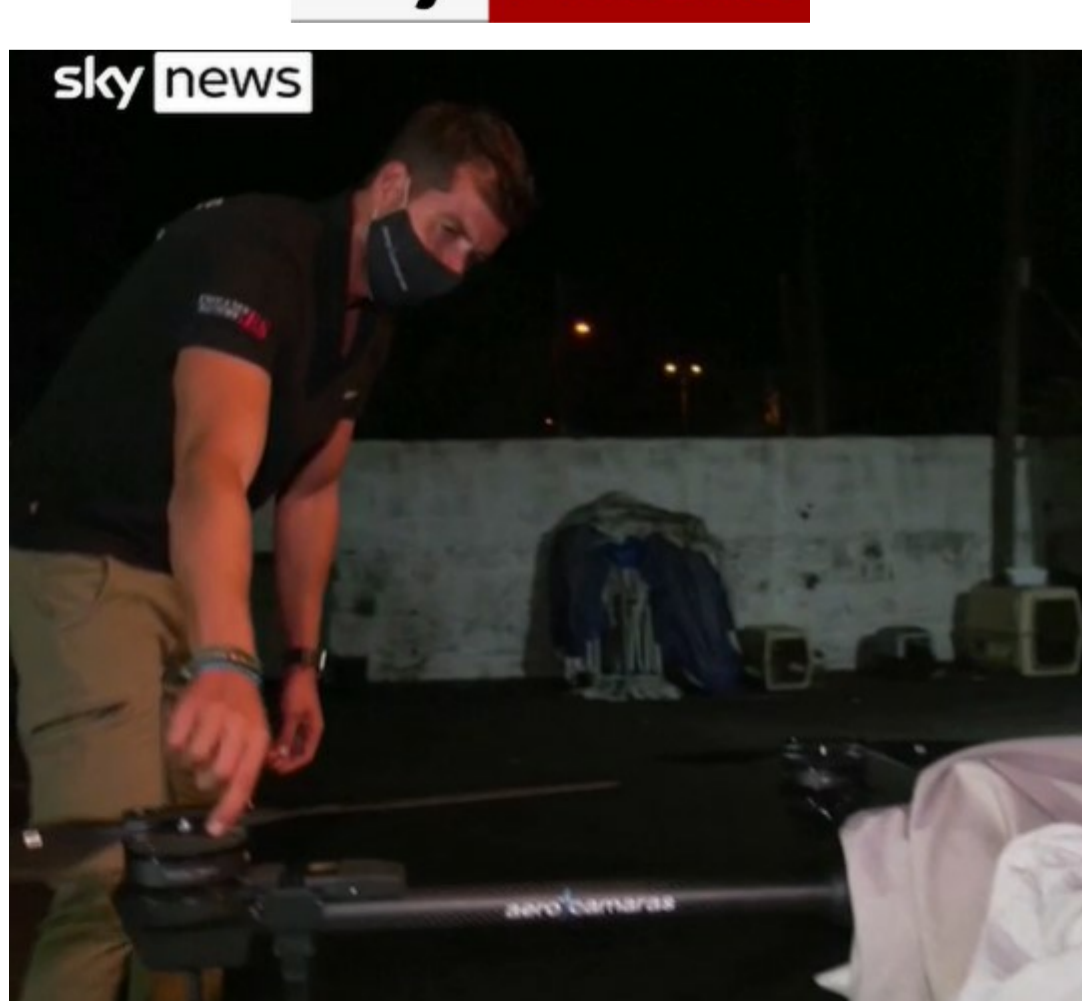

<https://news.sky.com/story/drone-missions-to-rescue-dogs-from-volcano-in-la-palma-12439158>

Newsline Agencia de Comunicación
MADRID · BARCELONA · LISBOA

www.newsline.es

newsline@newsline.es

Tif. 91 401 26 96 - 609 33 68 91